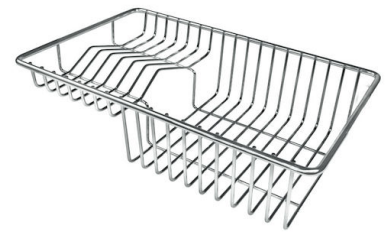

CUVETTE PLASTIQUE BLANCHE

A153 A00

**GRILLE POR.ASSIETTES INOX
mm214x379**

A100 C03

* uniquement en combinaison avec
l'accessoire A644 A01

GRILLE PORTE-ASSIETTES INOX

250x425

A100 B01

GRILLE PORTE-ASSIETTES INOX

25x35

A100 A54

* uniquement en combinaison avec
l'accessoire A644 F04

PLANCHE DE DECOUPE CRYSTAL

23x41 CM

A631 C00

**PLANCHE DE DECOUPE DOUBLE
HDPE**