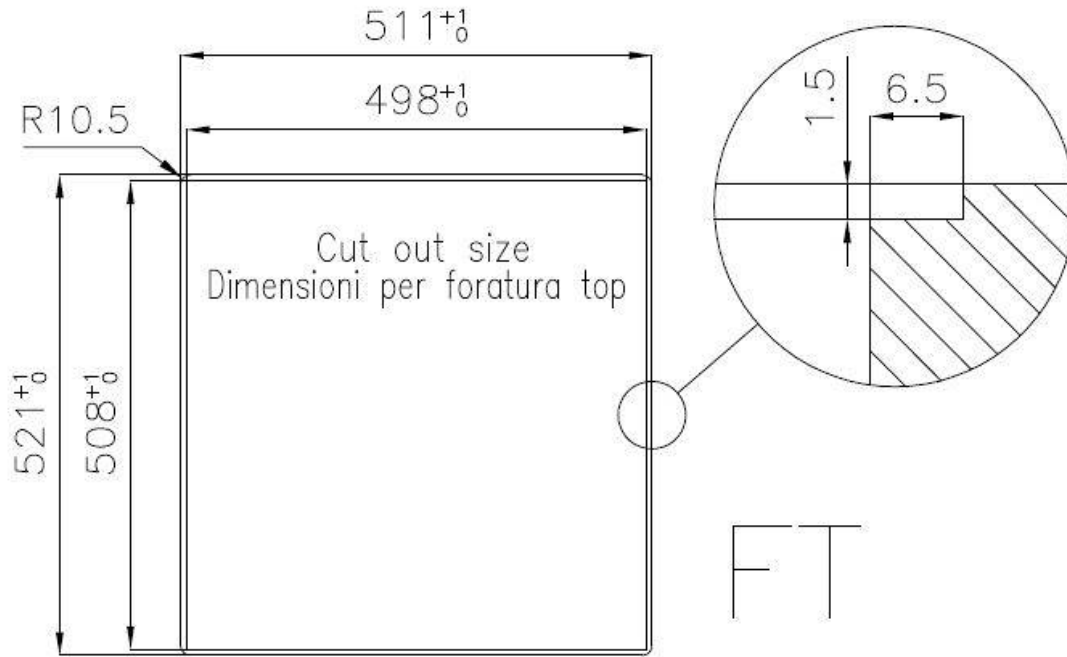

Lavello serie KE cod. 2264/080