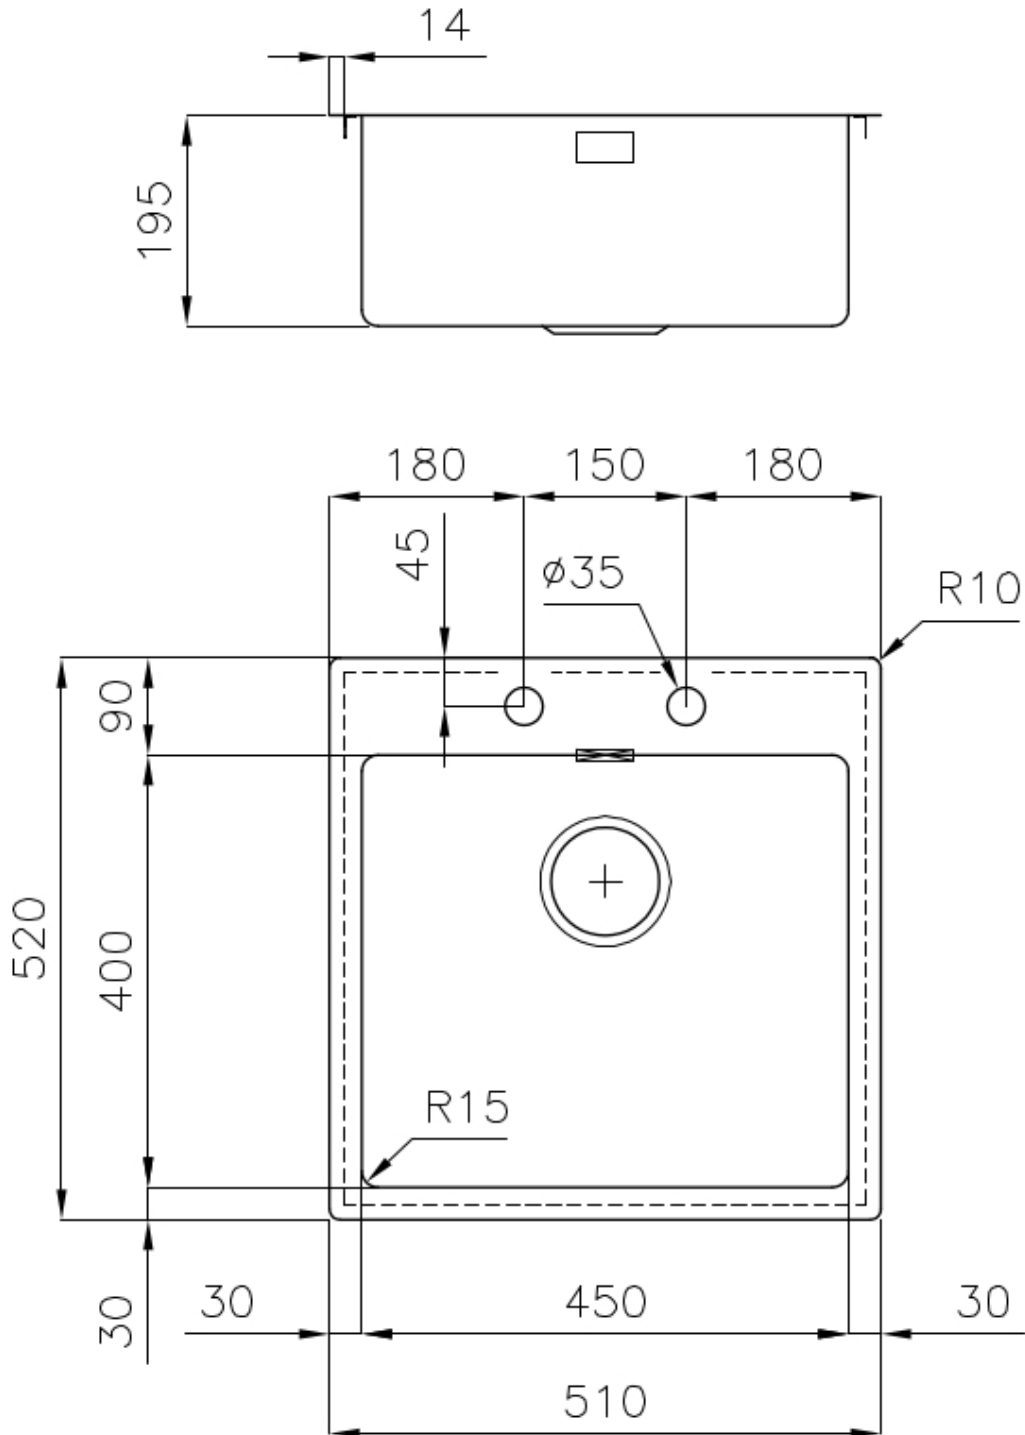

DESSINS TECHNIQUES