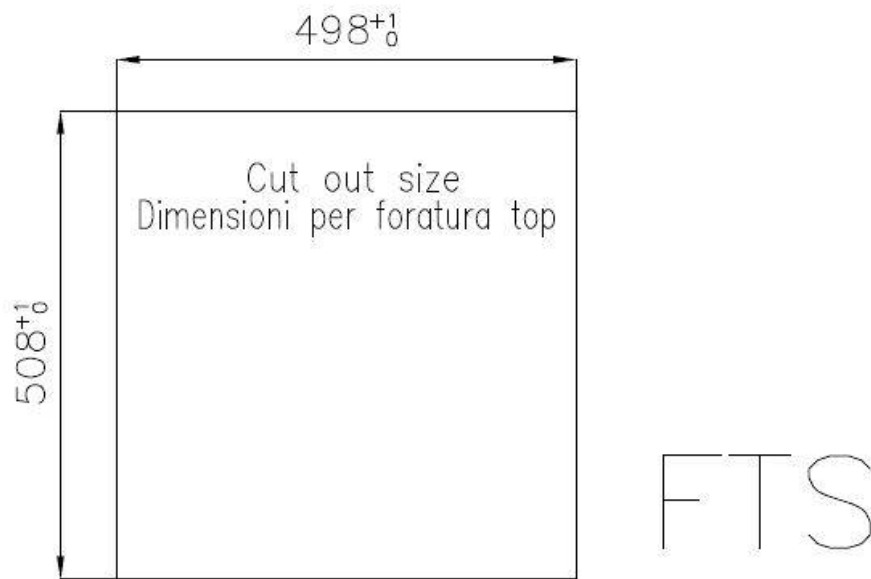

Lavello serie KE cod. 2264/080